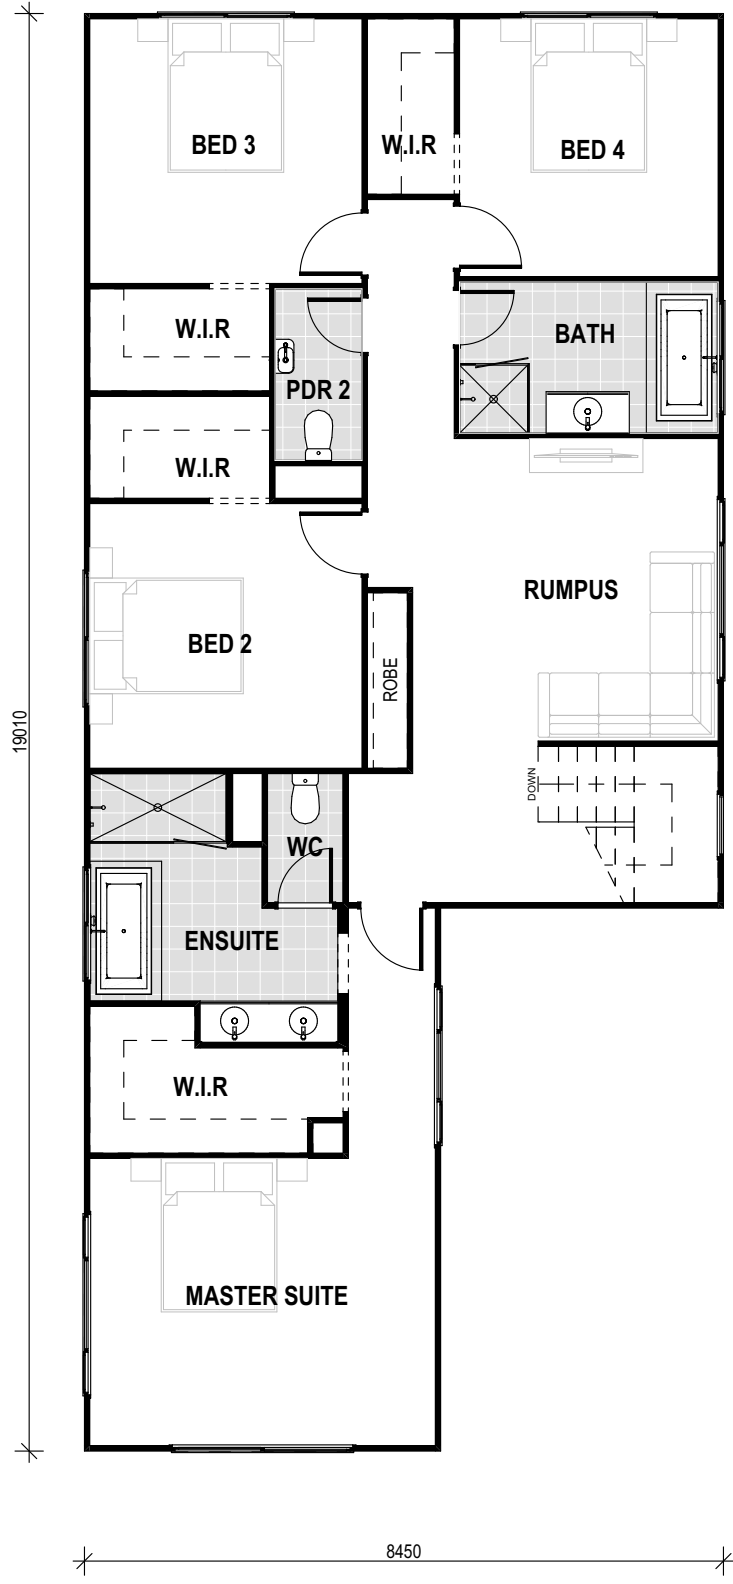

ROOM DIMENSIONS		
<b>GROUND FLOOR</b>		
ALFRESCO	3600	X 3600
DINING	4710	X 3600
GARAGE	6030	X 5710
KITCHEN	3990	X 2060
L'DRY	2210	X 1650
LIVING	5370	X 4980
P'TRY	2160	X 2170
<b>FIRST FLOOR</b>		
BATH	2000	X 3420
BED 2	3500	X 3600
BED 3	3500	X 3600
BED 4	3420	X 3410
ENSUITE	3010	X 3350
MASTER SUITE	4570	X 3870
PDR 2	1150	X 2270
RUMPUS	4040	X 4000

FLOOR AREAS		
<b>GROUND FLOOR</b>		
	PORCH	1.76
	LOWER LIVING	126.06
	GARAGE	37.45
	ALFRESCO	12.96
		<b>178.23 m<sup>2</sup></b>
<b>FIRST FLOOR</b>		
	UPPER LIVING	133.48
		<b>133.48 m<sup>2</sup></b>
		<b>311.71 m<sup>2</sup></b>

ROOM DIMENSIONS		
GROUND FLOOR		
ALFRESCO	3600	X 3600
DINING	4710	X 3600
GARAGE	6030	X 5710
KITCHEN	3990	X 2060
L'DRY	2210	X 1650
LIVING	5370	X 4980
P'TRY	2160	X 2170
FIRST FLOOR		
BATH	2000	X 3420
BED 2	3500	X 3600
BED 3	3500	X 3600
BED 4	3420	X 3410
ENSUITE	3010	X 3350
MASTER SUITE	4570	X 3870
PDR 2	1150	X 2270
RUMPUS	4040	X 4000

FLOOR AREAS		
GROUND FLOOR		
	PORCH	1.76
	LOWER LIVING	126.06
	GARAGE	37.45
	ALFRESCO	12.96
		<b>178.23 m<sup>2</sup></b>
FIRST FLOOR		
	UPPER LIVING	133.48
		<b>133.48 m<sup>2</sup></b>
		<b>311.71 m<sup>2</sup></b>