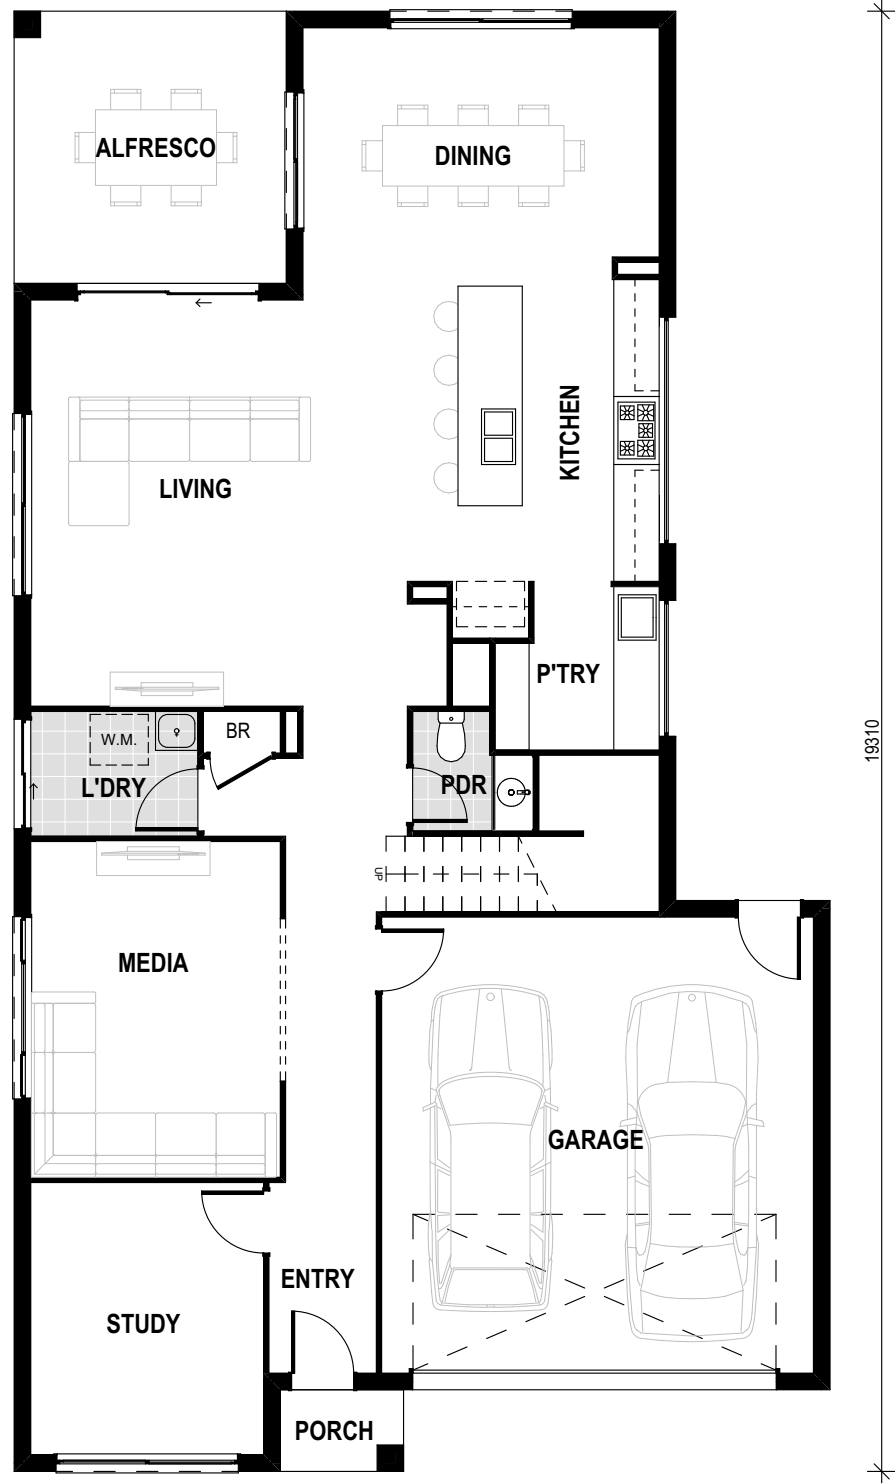

ROOM DIMENSIONS		
<b>GROUND FLOOR</b>		
ALFRESCO	3600	X 3600
DINING	4710	X 3600
GARAGE	6030	X 5710
KITCHEN	3990	X 2060
L'DRY	2210	X 1650
LIVING	5370	X 4980
P'TRY	2160	X 2170
<b>FIRST FLOOR</b>		
BATH	2000	X 3420
BED 2	3500	X 3600
BED 3	3500	X 3600
BED 4	3420	X 3410
ENSUITE	3010	X 3350
MASTER SUITE	4570	X 3870
PDR 2	1150	X 2270
RUMPUS	4040	X 4000

FLOOR AREAS		
<b>GROUND FLOOR</b>		
	PORCH	1.76
	LOWER LIVING	126.06
	GARAGE	37.45
	ALFRESCO	12.96
		<b>178.23 m<sup>2</sup></b>
<b>FIRST FLOOR</b>		
	UPPER LIVING	133.48
		<b>133.48 m<sup>2</sup></b>
		<b>311.71 m<sup>2</sup></b>

ROOM DIMENSIONS		
GROUND FLOOR		
ALFRESCO	3600	X 3600
DINING	4710	X 3600
GARAGE	6030	X 5710
KITCHEN	3990	X 2060
L'DRY	2210	X 1650
LIVING	5370	X 4980
P'TRY	2160	X 2170
FIRST FLOOR		
BATH	2000	X 3420
BED 2	3500	X 3600
BED 3	3500	X 3600
BED 4	3420	X 3410
ENSUITE	3010	X 3350
MASTER SUITE	4570	X 3870
PDR 2	1150	X 2270
RUMPUS	4040	X 4000

FLOOR AREAS		
GROUND FLOOR		
	PORCH	1.76
	LOWER LIVING	126.06
	GARAGE	37.45
	ALFRESCO	12.96
		<b>178.23 m<sup>2</sup></b>
FIRST FLOOR		
	UPPER LIVING	133.48
		<b>133.48 m<sup>2</sup></b>
		<b>311.71 m<sup>2</sup></b>