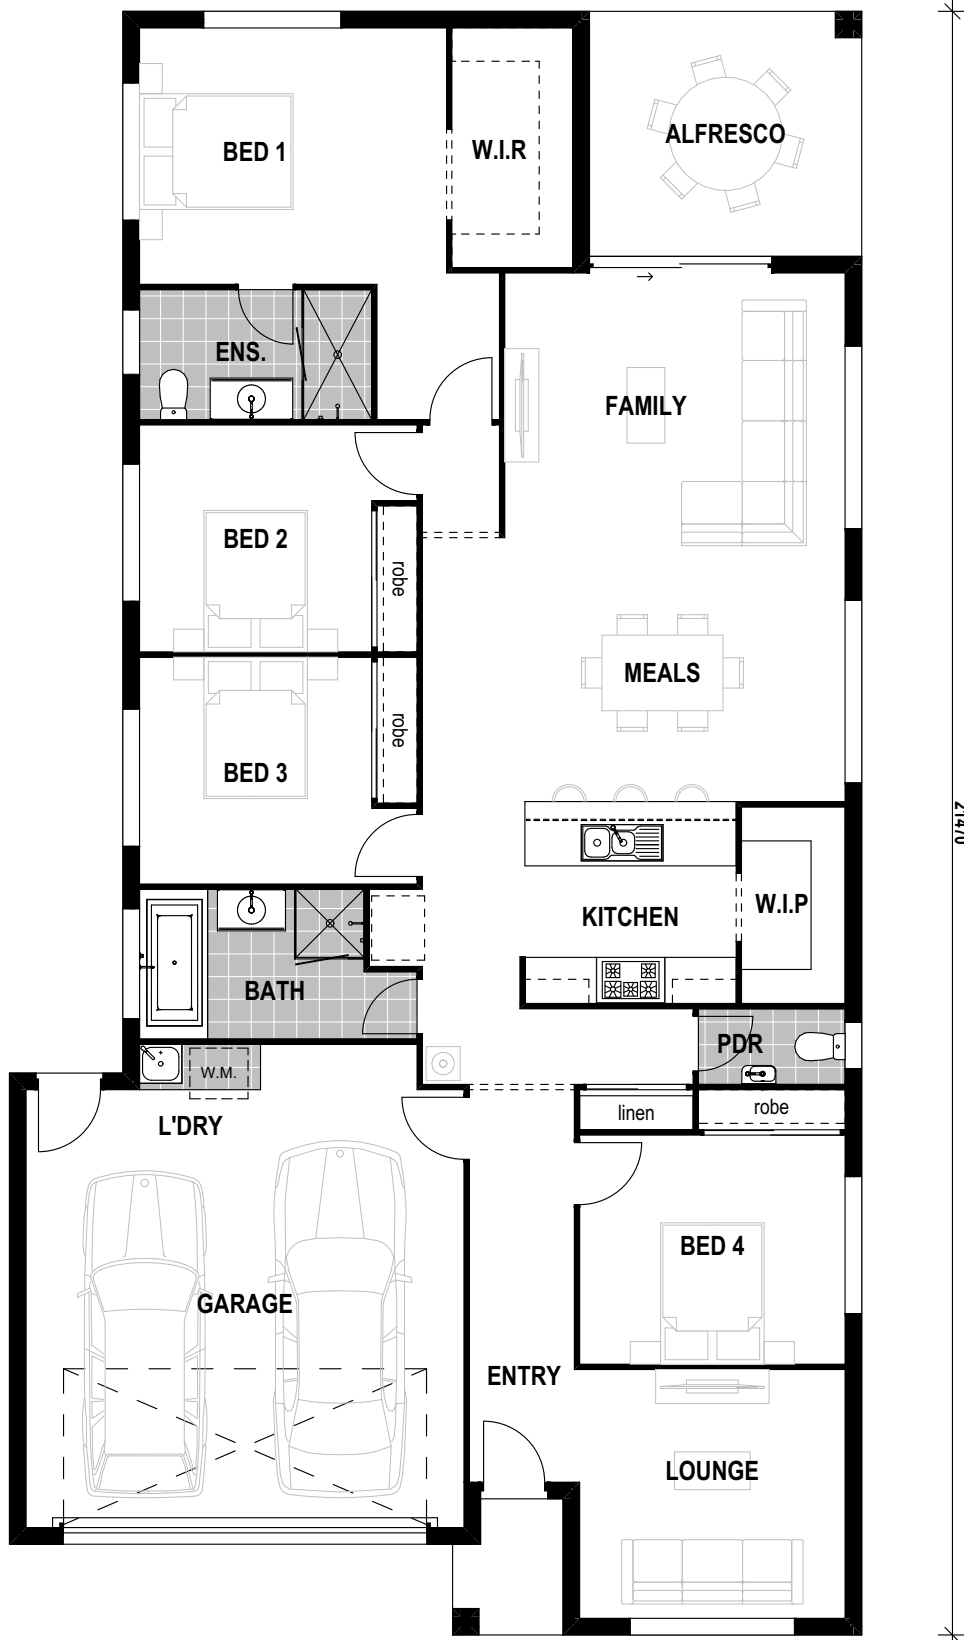

# MILANO 23

MIN. BLOCK WIDTH - 13.5m

**NEPTUNE  
HOMES**

## ROOM DIMENSIONS

ALFRESCO	3240	x	3600
BED 1	3390	x	4060
BED 2	3000	x	3070
BED 3	3000	x	3070
BED 4	3030	x	3510
FAMILY	3500	x	4500
GARAGE	5790	x	5790
KITCHEN	2670	x	2790
LOUNGE	3290	x	3510
MEALS	3490	x	4500

## FLOOR AREAS

GROUND FLOOR		
PORCH		2.38
LIVING		160.89
ALFRESCO		11.66
GARAGE		38.92
<b>TOTAL</b>		<b>213.85 m<sup>2</sup></b>