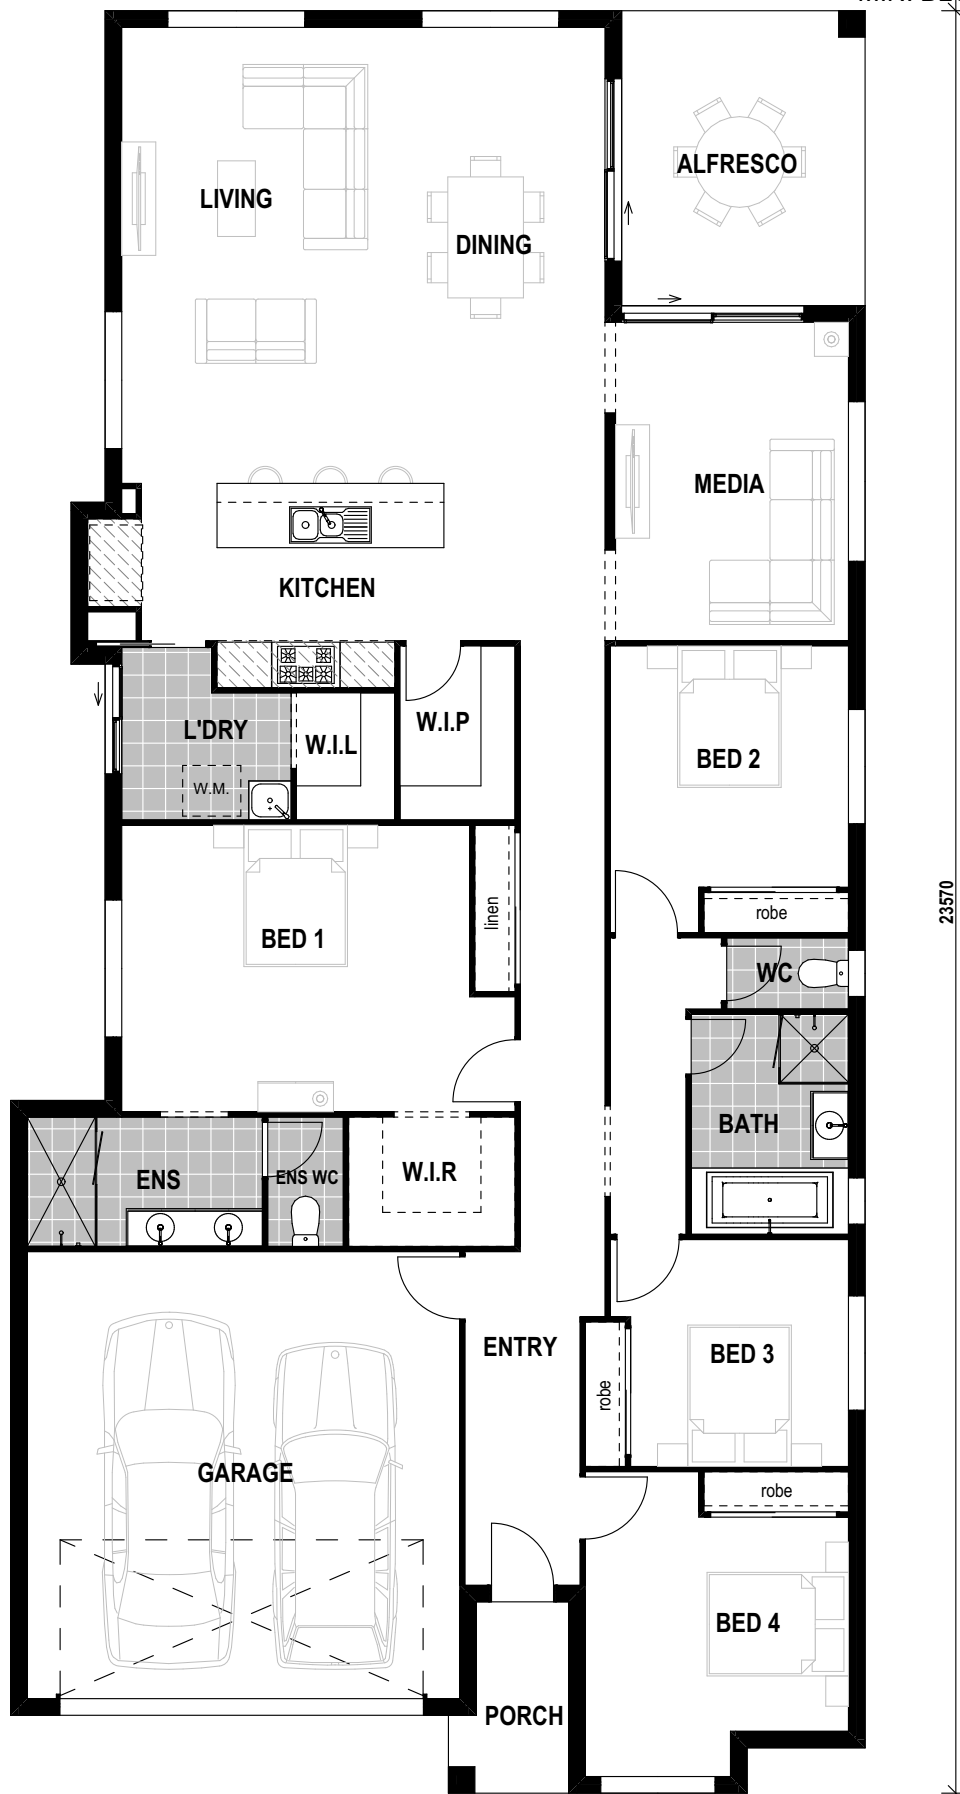

SANTA ROSA - 26

MIN. BLOCK WIDTH - 13.5m

23570

11300

**NEPTUNE
HOMES**

| ROOM DIMENSIONS | | | | | |
|-----------------|------|---|------|---------|-------------|
| ALFRESCO | 3900 | x | 3220 | DINING | 6030 x 3100 |
| BED 1 | 3790 | x | 4600 | GARAGE | 5910 x 5720 |
| BED 2 | 3190 | x | 3150 | KITCHEN | 2700 x 4710 |
| BED 3 | 3000 | x | 2880 | LIVING | 6030 x 3290 |
| BED 4 | 3430 | x | 3480 | MEDIA | 4210 x 3080 |

| FLOOR AREAS | | |
|--------------|--------------|-----------------------------|
| GROUND FLOOR | | |
| | PORCH | 3.47 |
| | LOWER LIVING | 189.62 |
| | GARAGE | 36.74 |
| | ALFRESCO | 12.56 |
| | TOTAL | 242.39 m² |