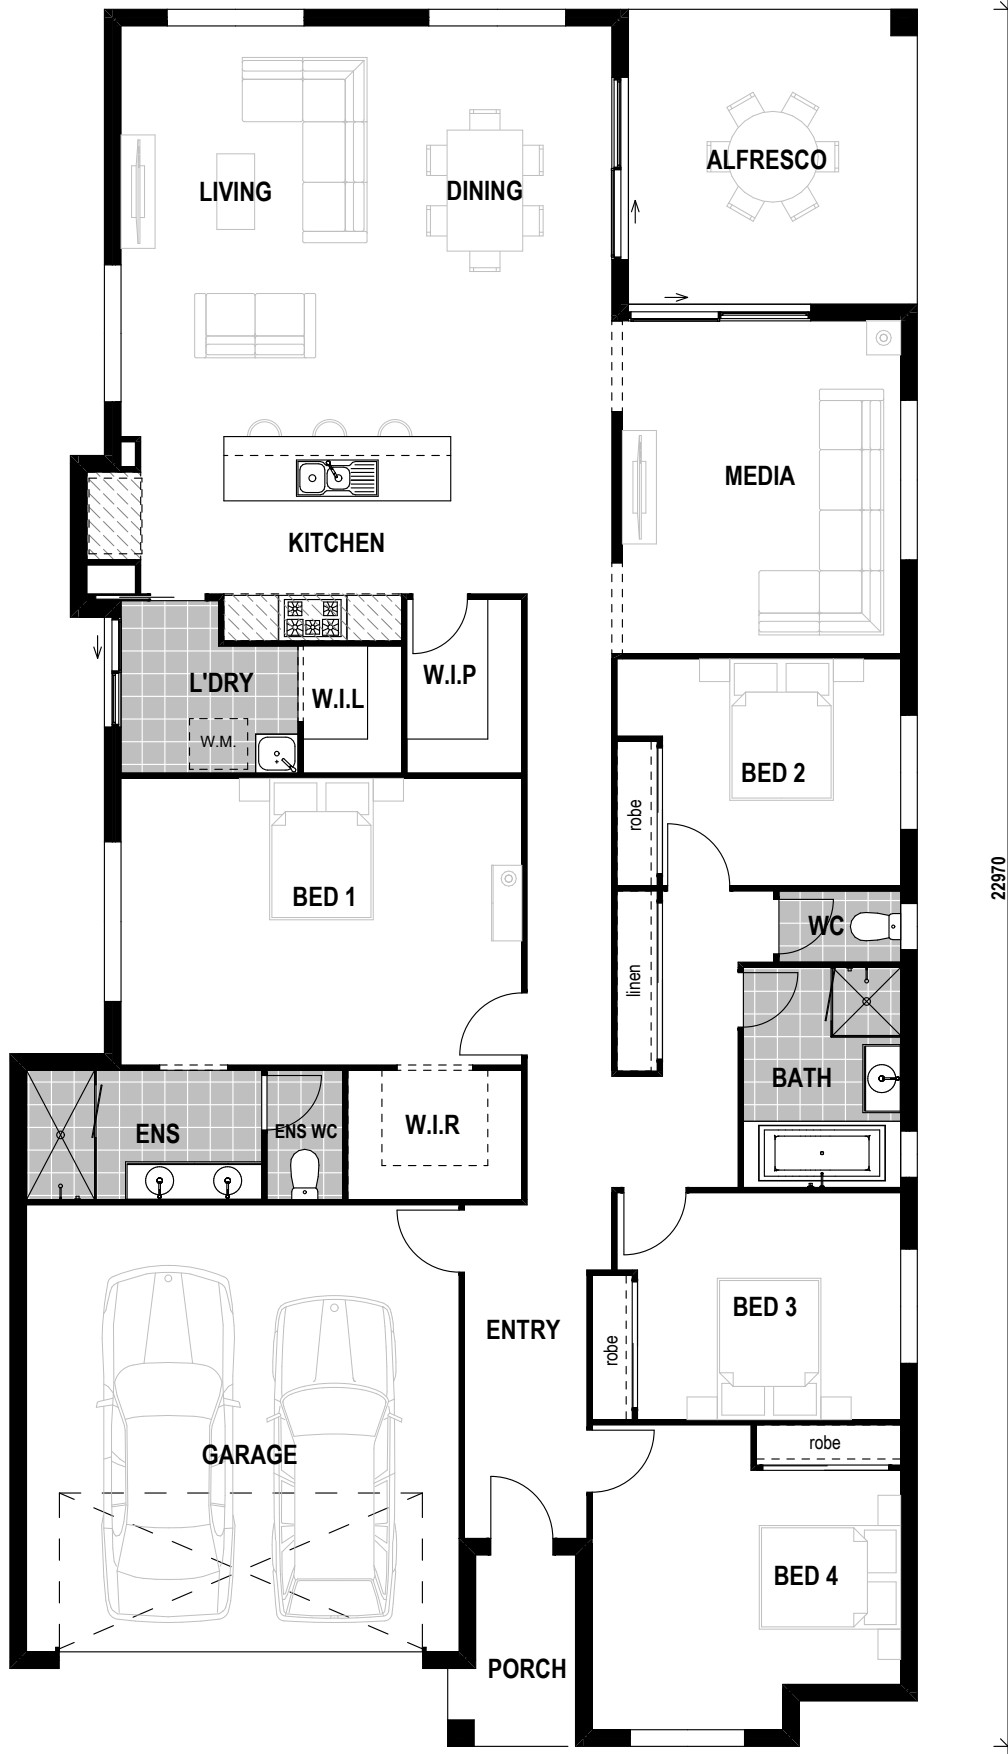

# SANTA ROSA - 27

MIN. BLOCK WIDTH - 14m

22970

12000

ROOM DIMENSIONS						FLOOR AREAS			
						GROUND FLOOR			
ALFRESCO	3900	x	3820	DINING	5430	x	3200	PORCH	3.72
BED 1	3790	x	5300	GARAGE	5910	x	5720	LOWER LIVING	197.08
BED 2	3000	x	3150	KITCHEN	2700	x	4810	GARAGE	36.74
BED 3	3000	x	3480	LIVING	5430	x	3290	ALFRESCO	14.90
BED 4	4030	x	4080	MEDIA	4400	x	3680	TOTAL	252.44 m <sup>2</sup>