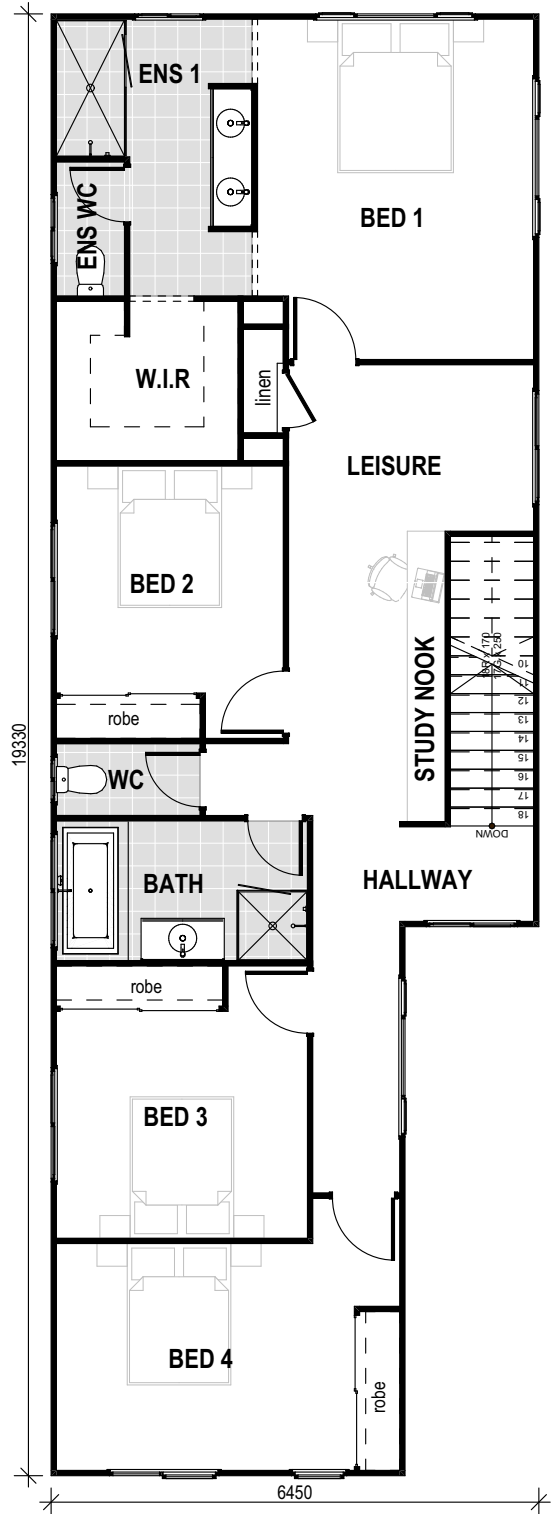

# YARRA 261

MIN. BLOCK WIDTH - 10m

ROOM DIMENSIONS		FLOOR AREAS	
<b>GROUND FLOOR</b>		<b>GROUND FLOOR</b>	
ALFRESCO	4000 X 3000	PORCH	3.13
FAMILY	4090 X 3900	LOWER LIVING	92.07
GARAGE	5790 X 6020	GARAGE	38.31
MEALS	3640 X 2380	ALFRESCO	12.00
THEATRE	3470 X 4200		<b>145.51 m<sup>2</sup></b>
<b>FIRST FLOOR</b>		<b>FIRST FLOOR</b>	
BED 1	3650 X 4500	UPPER LIVING	111.83
BED 2	3000 X 3000	BALCONY	4.00
BED 3	3320 X 3000		<b>115.83 m<sup>2</sup></b>
BED 4	3940 X 3000		<b>261.34 m<sup>2</sup></b>
LEISURE	3240 X 2200		