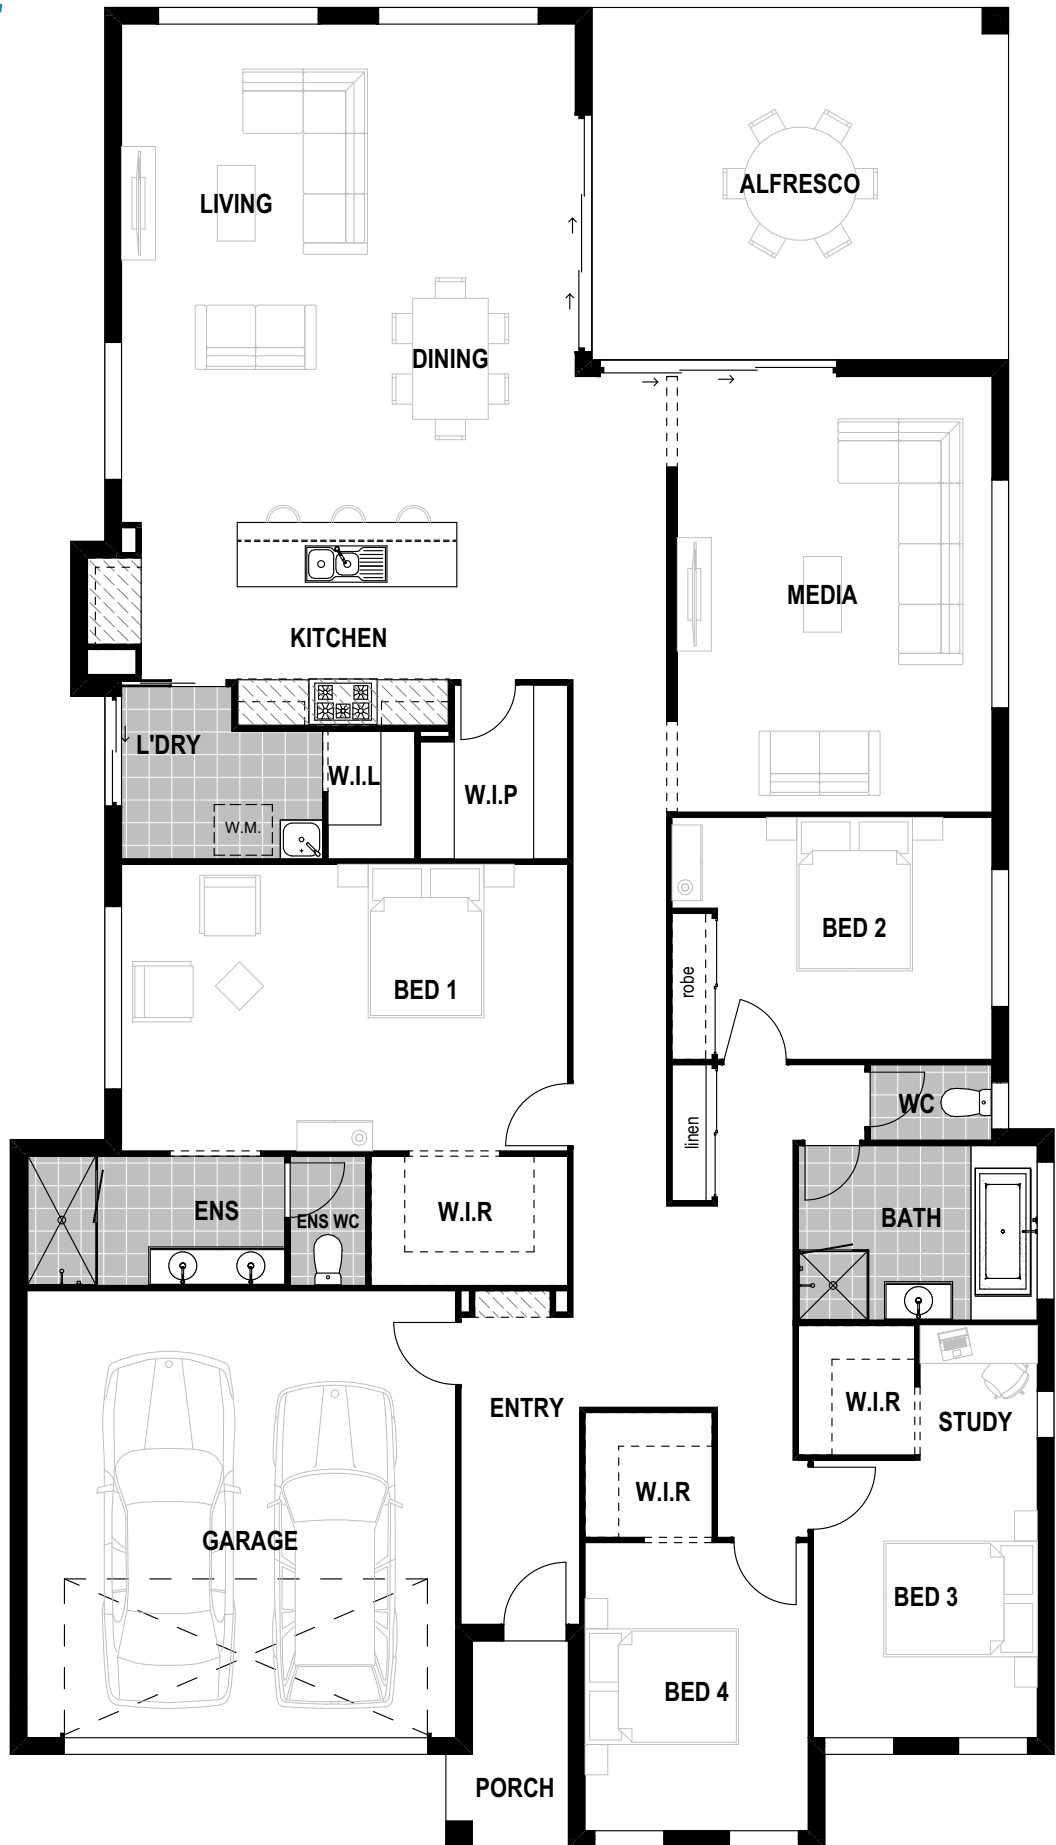

**NEPTUNE
HOMES**

SANTA ROSA 32

MIN. BLOCK WIDTH - 16.0 m

24330

ROOM DIMENSIONS

ALFRESCO	4660	x	5510
BED 1	3790	x	5900
BED 2	3200	x	3630
BED 3	3670	x	2960
BED 4	3810	x	2950
DINING	6590	x	2900
GARAGE	5910	x	5760
KITCHEN	2690	x	4880
LIVING	6590	x	3100
MEDIA	5760	x	4160
STUDY	1780	x	1550

FLOOR AREAS

PORCH	3.90
LIVING	232.28
ALFRESCO	25.68
GARAGE	36.43
TOTAL	298.29 m²

13800